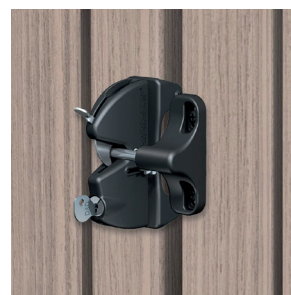

FICHE TECHNIQUE

Hauteur	48" (1.2m)
Couleur	Noir
Poteau	2" x 2" calibre 16 à 6' c/c maximum
Traverse	3 traverses 1" x 1" calibre 14
Barrotin	5/8" x 5/8" calibre 18
Barrière simple	42 1/2" d'ouverture
Barrière double	84" d'ouverture
Capuchon de poteau	Pyramidale
Application	Extérieure

ARRÊT DE BARRIÈRE

CHARNIÈRE À RESSORT

LOQUET 1 CÔTÉ

LOQUET MAGNÉTIQUE

VERROU VERTICAL

**LOQUET MENTONNET
2 CÔTÉS**

Noir semi lustré