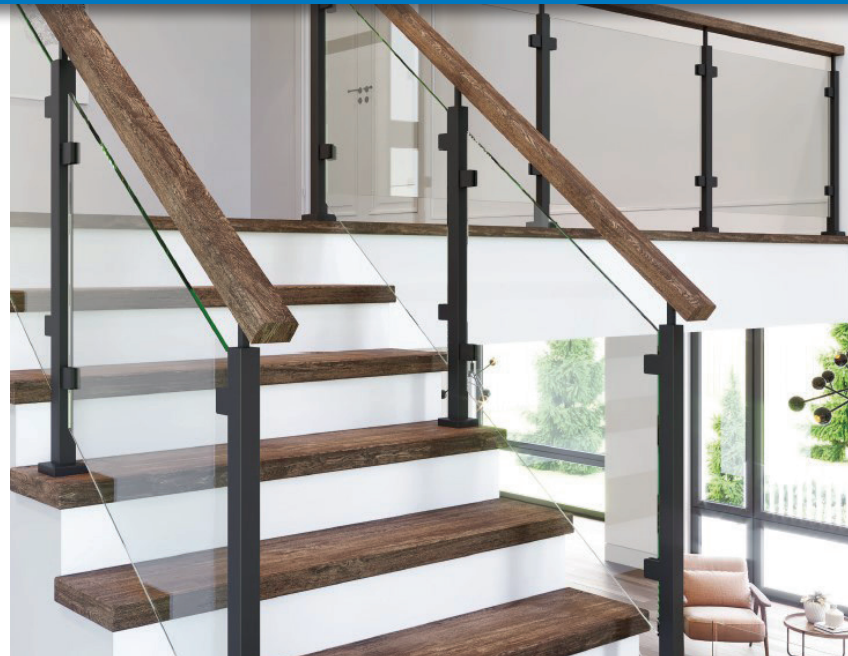

Le Centre de la Clôture à Québec

VERRE AVEC MAIN COURANTE

Le verre est l'un des plus beaux produits de rampe actuellement offert sur le marché et s'harmonise très bien à tous types de décors.

La série avec main courante supérieure de la gamme Élite est pratique et magnifique. Toutes les pièces sont faites d'acier inoxydable et disponibles en 2 finis luxueux soit satin et noir peint à base de poudre de polyester. Parmi les choix de main courante, un modèle en bois d'érable est disponible afin de créer un superbe look contrastant.

Consultez le verso de la page pour plus d'informations sur les différentes composantes.

FICHE TECHNIQUE

Hauteur : 36" et 42"

Couleur : Satin ou noir

Poteau : 1 9/16" x 1 9/16" en acier inoxydable de calibre 304