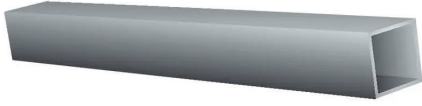

Le Centre de la Clôture à Québec

VERRE AVEC MAIN COURANTE

Le verre est l'un des plus beaux produits de rampe actuellement offert sur le marché et s'harmonise très bien à tous types de décors.

La série avec main courante supérieure de la gamme Élite est pratique et magnifique. Toutes les pièces sont faites d'acier inoxydable et disponibles en 2 finis luxueux soit satin et noir peint à base de poudre de polyester. Parmi les choix de main courante, un modèle en bois d'érable est disponible afin de créer un superbe look contrastant.

Consultez le verso de la page pour plus d'informations sur les différentes composantes.

FICHE TECHNIQUE

Hauteur : 36" et 42"

Couleur : Satin ou noir

Poteau : 1 9/16" x 1 9/16" en acier inoxydable de calibre 304

Accessoires : Acier Inoxydable calibre 304

Verre : 10mm clair

Application : Intérieure

**MAIN COURANTE MODÈLE
CARRÉ**

**MAIN COURANTE MODÈLE
RECTANGULAIRE**

**MAIN COURANTE MODÈLE
ROND**

**POTEAU DE RACCORDEMENT
DE COIN**