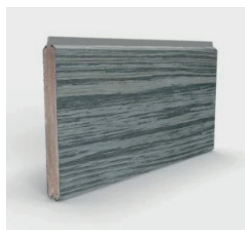

FICHE TECHNIQUE

Hauteur	48" (1.2m) 60" (1.5m) 72" (1.8m)
Couleur structure	Noir chrome et noir premium
Couleur planche	5 gammes et 24 choix (voir verso)
Poteau	3" x 3" extrusion d'aluminium 7' c/c
Traverse	Profilé d'aluminium
Planche	Composite 3/4" x 6"
Barrière simple	Jusqu'à 48" d'ouverture
Barrière double	Jusqu'à 96" d'ouverture
Capuchon de poteau	Pyramidal
Application	Extérieure

DESIGN CHARCOAL

DESIGN DARK COFFEE

DESIGN SAND

ÉLITE DARK GREY

ÉLITE MOON GREY

ÉLITE LIGHT GREY

ÉLITE WHITE GREY

ÉLITE NATURAL DARK

ÉLITE NATURAL

ÉLITE ROASTED

ÉLITE SANDY BEACH

NATURAL TEAK

NATURAL SLATE GREY

NATURAL CHOCOLATE

NATURAL BLACK

PRÉNIUM VANILLA