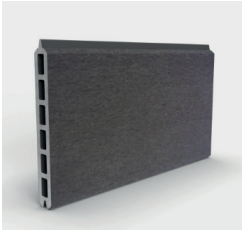

Le Centre de la Clôture à Québec

EZ FENCE

Nous sommes fiers distributeurs des produits EZ Fence. C'est une clôture d'intimité en composite de grande qualité d'une apparence naturelle et éclatante. La clôture EZ Fence ne nécessite aucune peinture, teinture, ni décapant et est donc sans entretien.

Nous offrons les 2 finis de peinture de la structure et les 5 gammes de planches du produit dans 24 choix de couleurs. Tout ceci dans une structure d'aluminium bien pensée faisant de l'EZ Fence le plus haut de gamme et le plus durable des produits intimités.

FICHE TECHNIQUE

Hauteur	48" (1.2m) 60" (1.5m) 72" (1.8m)
Couleur structure	Noir chrome et noir premium
Couleur planche	5 gammes et 24 choix (voir verso)
Poteau	3" x 3" extrusion d'aluminium 7' c/c
Traverse	Profilé d'aluminium
Planche	Composite 3/4" x 6"
Barrière simple	Jusqu'à 48" d'ouverture
Barrière double	Jusqu'à 96" d'ouverture
Capuchon de poteau	Pyramidal
Application	Extérieure