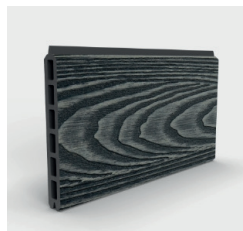

Nous offrons les 2 finis de peinture de la structure et les 5 gammes de planches du produit dans 24 choix de couleurs. Tout ceci dans une structure d'aluminium bien pensée faisant de l'EZ Fence le plus haut de gamme et le plus durable des produits intimités.

FICHE TECHNIQUE

Hauteur	48" (1.2m) 60" (1.5m) 72" (1.8m)
Couleur structure	Noir chrome et noir premium
Couleur planche	5 gammes et 24 choix (voir verso)
Poteau	3" x 3" extrusion d'aluminium 7' c/c
Traverse	Profilé d'aluminium
Planche	Composite 3/4" x 6"
Barrière simple	Jusqu'à 48" d'ouverture
Barrière double	Jusqu'à 96" d'ouverture
Capuchon de poteau	Pyramidal
Application	Extérieure

DESIGN CHARCOAL

DESIGN DARK COFFEE

DESIGN SAND

ÉLITE DARK GREY

ÉLITE MOON GREY

ÉLITE LIGHT GREY

ÉLITE WHITE GREY

ÉLITE NATURAL DARK

ÉLITE NATURAL

ÉLITE ROASTED

ÉLITE SANDY BEACH

NATURAL TEAK

NATURAL SLATE GREY

NATURAL CHOCOLATE

NATURAL BLACK

PRÉNIUM VANILLA