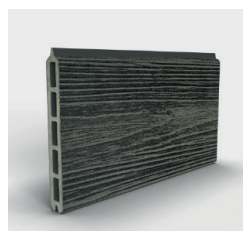

Le Centre de la Clôture à Québec

EZ FENCE

Nous sommes fiers distributeurs des produits EZ Fence. C'est une clôture d'intimité en composite de grande qualité d'une apparence naturelle et éclatante. La clôture EZ Fence ne nécessite aucune peinture, teinture, ni décapant et est donc sans entretien.

FICHE TECHNIQUE

Hauteur	48" (1.2m) 60" (1.5m) 72" (1.8m)
Couleur structure	Noir chrome et noir premium
Couleur planche	5 gammes et 24 choix (voir verso)
Poteau	3" x 3" extrusion d'aluminium 7' c/c
Traverse	Profilé d'aluminium
Planche	Composite 3/4" x 6"
Barrière simple	Jusqu'à 48" d'ouverture
Barrière double	Jusqu'à 96" d'ouverture
Capuchon de poteau	Pyramidal
Application	Extérieure

ÉLITE NATURAL

ÉLITE ROASTED

ÉLITE SANDY BEACH

NATURAL TEAK

NATURAL SLATE GREY

NATURAL CHOCOLATE

NATURAL BLACK

PRÉNIUM VANILLA

PRÉNIUM ALASKA

PRÉNIUM MAPLE

PRÉNIUM COCOA

PRÉNIUM CARBONIZED

TROPICAL RUSTIK

TROPICAL MOKA

TROPICAL STONE

TROPICAL SEASHELL