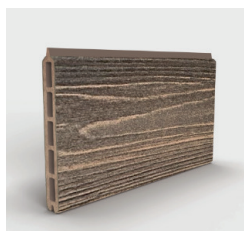

Nous offrons les 2 finis de peinture de la structure et les 5 gammes de planches du produit dans 24 choix de couleurs. Tout ceci dans une structure d'aluminium bien pensée faisant de l'EZ Fence le plus haut de gamme et le plus durable des produits intimités.

FICHE TECHNIQUE

Hauteur	48" (1.2m) 60" (1.5m) 72" (1.8m)
Couleur structure	Noir chrome et noir premium
Couleur planche	5 gammes et 24 choix (voir verso)
Poteau	3" x 3" extrusion d'aluminium 7' c/c
Traverse	Profilé d'aluminium
Planche	Composite 3/4" x 6"
Barrière simple	Jusqu'à 48" d'ouverture
Barrière double	Jusqu'à 96" d'ouverture
Capuchon de poteau	Pyramidal
Application	Extérieure

ÉLITE NATURAL

ÉLITE ROASTED

ÉLITE SANDY BEACH

NATURAL TEAK

NATURAL SLATE GREY

NATURAL CHOCOLATE

NATURAL BLACK

PRÉNIUM VANILLA

PRÉNIUM ALASKA

PRÉNIUM MAPLE

PRÉNIUM COCOA

PRÉNIUM CARBONIZED

TROPICAL RUSTIK

TROPICAL MOKA

TROPICAL STONE

TROPICAL SEASHELL