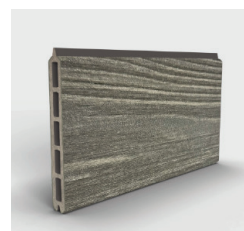

Le Centre de la Clôture à Québec

EZ FENCE

Nous sommes fiers distributeurs des produits EZ Fence. C'est une clôture d'intimité en composite de grande qualité d'une apparence naturelle et éclatante. La clôture EZ Fence ne nécessite aucune peinture, teinture, ni décapant et est donc sans entretien.

Nous offrons les 2 finis de peinture de la structure et les 5 gammes de planches du produit dans 24 choix de couleurs. Tout ceci dans une structure d'aluminium bien pensée faisant de l'EZ Fence le plus haut de gamme et le plus durable des produits intimités.

FICHE TECHNIQUE

Hauteur	48" (1.2m) 60" (1.5m) 72" (1.8m)
Couleur structure	Noir chrome et noir premium
Couleur planche	5 gammes et 24 choix (voir verso)
Poteau	3" x 3" extrusion d'aluminium 7' c/c
Traverse	Profilé d'aluminium
Planche	Composite 3/4" x 6"
Barrière simple	Jusqu'à 48" d'ouverture
Barrière double	Jusqu'à 96" d'ouverture
Capuchon de poteau	Pyramidal
Application	Extérieure

PRÉNIUM ALASKA

PRÉNIUM MAPLE

PRÉNIUM COCOA

PRÉNIUM CARBONIZED

TROPICAL RUSTIK

TROPICAL MOKA

TROPICAL STONE

TROPICAL SEASHELL