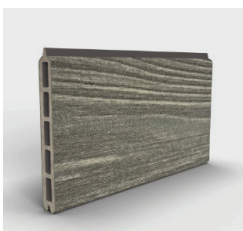

Le Centre de la Clôture à Québec

EZ FENCE

Nous sommes fiers distributeurs des produits EZ Fence. C'est une clôture d'intimité en composite de grande qualité d'une apparence naturelle et éclatante. La clôture EZ Fence ne nécessite aucune peinture, teinture, ni décapant et est donc sans entretien.

Nous offrons les 2 finis de peinture de la structure et les 5 gammes de planches du produit dans 24 choix de couleurs. Tout ceci dans une structure d'aluminium bien pensée faisant de l'EZ Fence le plus haut de gamme et le plus durable des produits intimités.

FICHE TECHNIQUE

Hauteur	48" (1.2m) 60" (1.5m) 72" (1.8m)
Couleur structure	Noir chrome et noir premium
Couleur planche	5 gammes et 24 choix (voir verso)
Poteau	3" x 3" extrusion d'aluminium 7' c/c
Traverse	Profilé d'aluminium
Planche	Composite 3/4" x 6"
Barrière simple	Jusqu'à 48" d'ouverture
Barrière double	Jusqu'à 96" d'ouverture
Capuchon de poteau	Pyramidal
Application	Extérieure

PRÉNIUM ALASKA

PRÉNIUM MAPLE

PRÉNIUM COCOA

PRÉNIUM CARBONIZED

TROPICAL RUSTIK

TROPICAL MOKA

TROPICAL STONE

TROPICAL SEASHELL