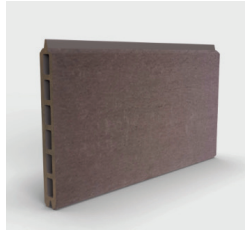

DESIGN DARK COFFEE