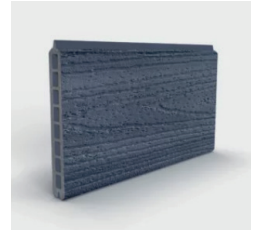

Le Centre de la Clôture à Québec

EZ FENCE

Nous sommes fiers distributeurs des produits EZ Fence. C'est une clôture d'intimité en composite de grande qualité d'une apparence naturelle et éclatante. La clôture EZ Fence ne nécessite aucune peinture, teinture, ni décapant et est donc sans entretien.

FICHE TECHNIQUE

Hauteur	48" (1.2m) 60" (1.5m) 72" (1.8m)
Couleur structure	Noir chrome et noir premium
Couleur planche	5 gammes et 24 choix (voir verso)
Poteau	3" x 3" extrusion d'aluminium 7' c/c
Traverse	Profilé d'aluminium
Planche	Composite 3/4" x 6"
Barrière simple	Jusqu'à 48" d'ouverture
Barrière double	Jusqu'à 96" d'ouverture
Capuchon de poteau	Pyramidal
Application	Extérieure

DESIGN CHARCOAL

DESIGN DARK COFFEE

DESIGN SAND

ÉLITE DARK GREY

ÉLITE MOON GREY

ÉLITE LIGHT GREY

ÉLITE WHITE GREY

ÉLITE NATURAL DARK

ÉLITE NATURAL

ÉLITE ROASTED

ÉLITE SANDY BEACH

NATURAL TEAK

NATURAL SLATE GREY

NATURAL CHOCOLATE

NATURAL BLACK

PRÉNIUM VANILLA