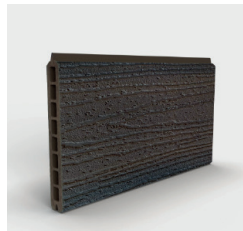

Le Centre de la Clôture à Québec

EZ FENCE

Nous sommes fiers distributeurs des produits EZ Fence. C'est une clôture d'intimité en composite de grande qualité d'une apparence naturelle et éclatante. La clôture EZ Fence ne nécessite aucune peinture, teinture, ni décapant et est donc sans entretien.

FICHE TECHNIQUE

Hauteur	48" (1.2m) 60" (1.5m) 72" (1.8m)
Couleur structure	Noir chrome et noir premium
Couleur planche	5 gammes et 24 choix (voir verso)
Poteau	3" x 3" extrusion d'aluminium 7' c/c
Traverse	Profilé d'aluminium
Planche	Composite 3/4" x 6"
Barrière simple	Jusqu'à 48" d'ouverture
Barrière double	Jusqu'à 96" d'ouverture
Capuchon de poteau	Pyramidal
Application	Extérieure

DESIGN CHARCOAL

DESIGN DARK COFFEE

DESIGN SAND

ÉLITE DARK GREY

ÉLITE MOON GREY

ÉLITE LIGHT GREY

ÉLITE WHITE GREY

ÉLITE NATURAL DARK

ÉLITE NATURAL

ÉLITE ROASTED

ÉLITE SANDY BEACH

NATURAL TEAK

NATURAL SLATE GREY

NATURAL CHOCOLATE

NATURAL BLACK

PRÉNIUM VANILLA