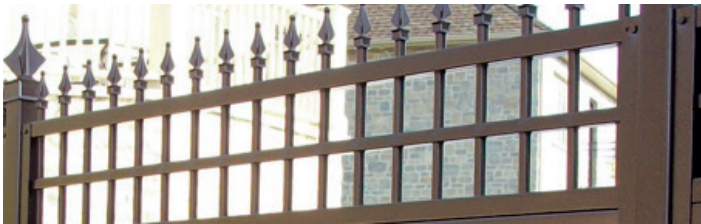

TREILLI 4500